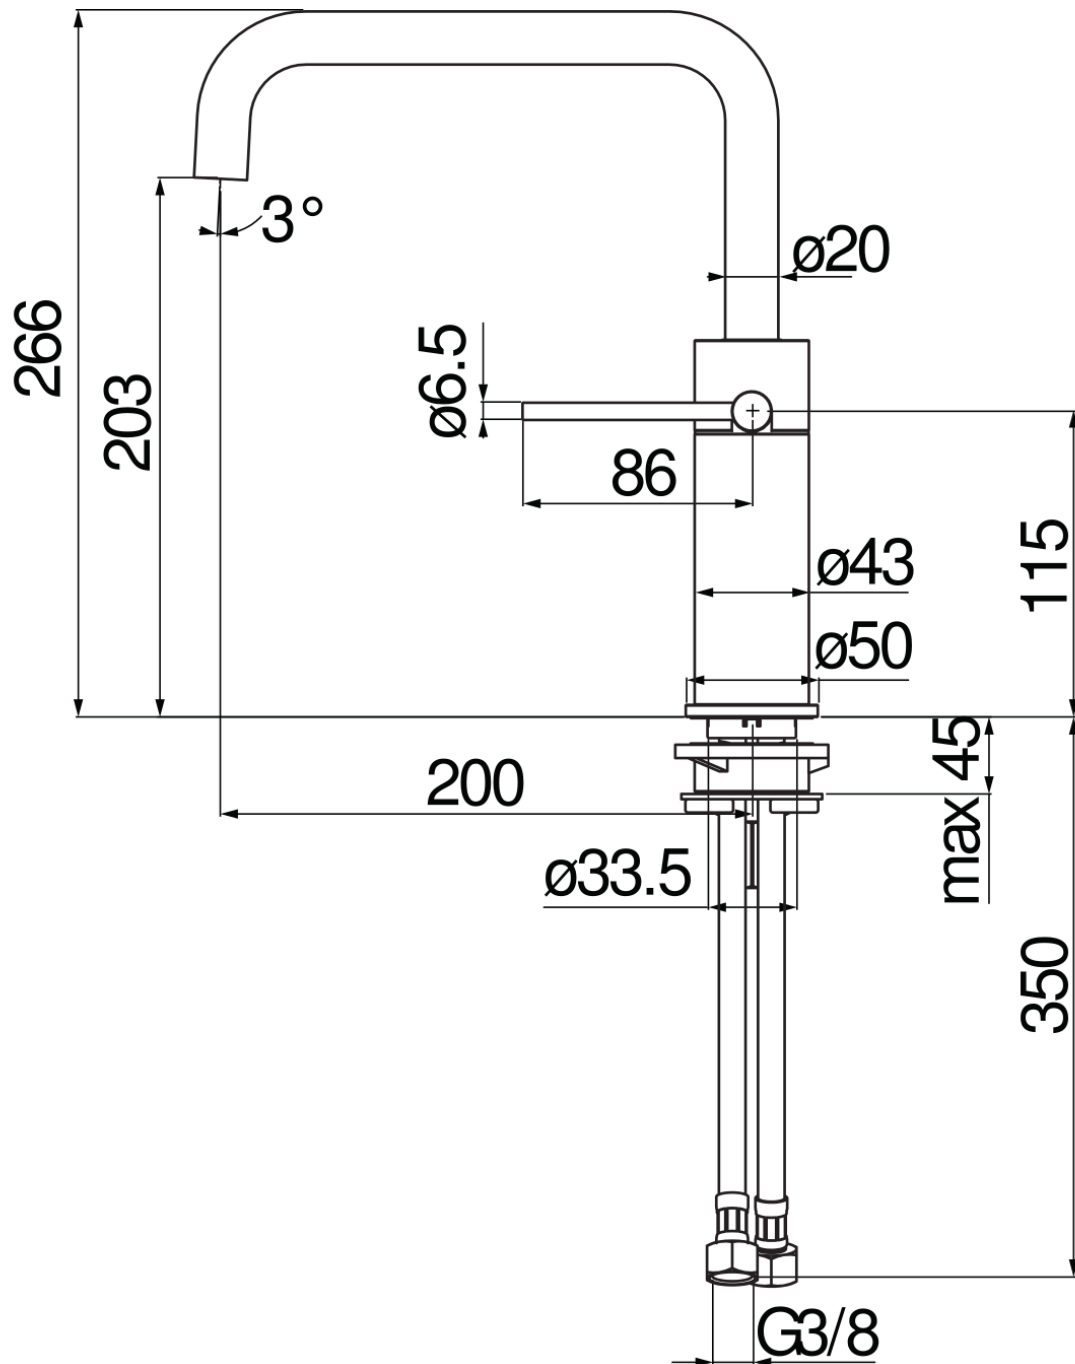

SPECIFICHE

Monocomando

Chrome

Aeratore anticalcare M 18 x 1, portata 5 l/min

Bocca girevole

Flessibili inox ø 3/8"

Limitatore di energia con apertura in acqua fredda

Imballo: 56,5 x 29 x 7,1 cm / 0,011633 m³

DIAGRAMMA DI PORTATA: ACQUA CALDA/FREDDA

DIAGRAMMA DI PORTATA: ACQUA MISCELATA