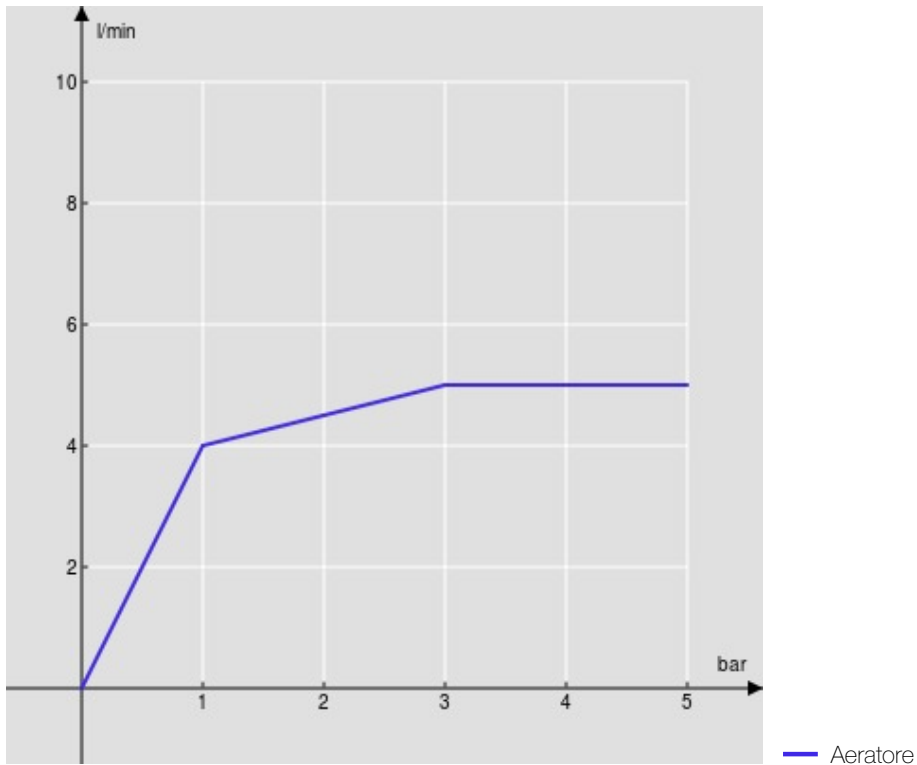

SPECIFICHE

Monocomando

Chrome

Aeratore anticalcare M 18 x 1, portata 5 l/min

Bocca girevole

Flessibili inox ø 3/8"

Limitatore di energia con apertura in acqua fredda

Imballo: 56,5 x 29 x 7,1 cm / 0,011633 m³

DIAGRAMMA DI PORTATA: ACQUA CALDA/FREDDA

DIAGRAMMA DI PORTATA: ACQUA MISCELATA